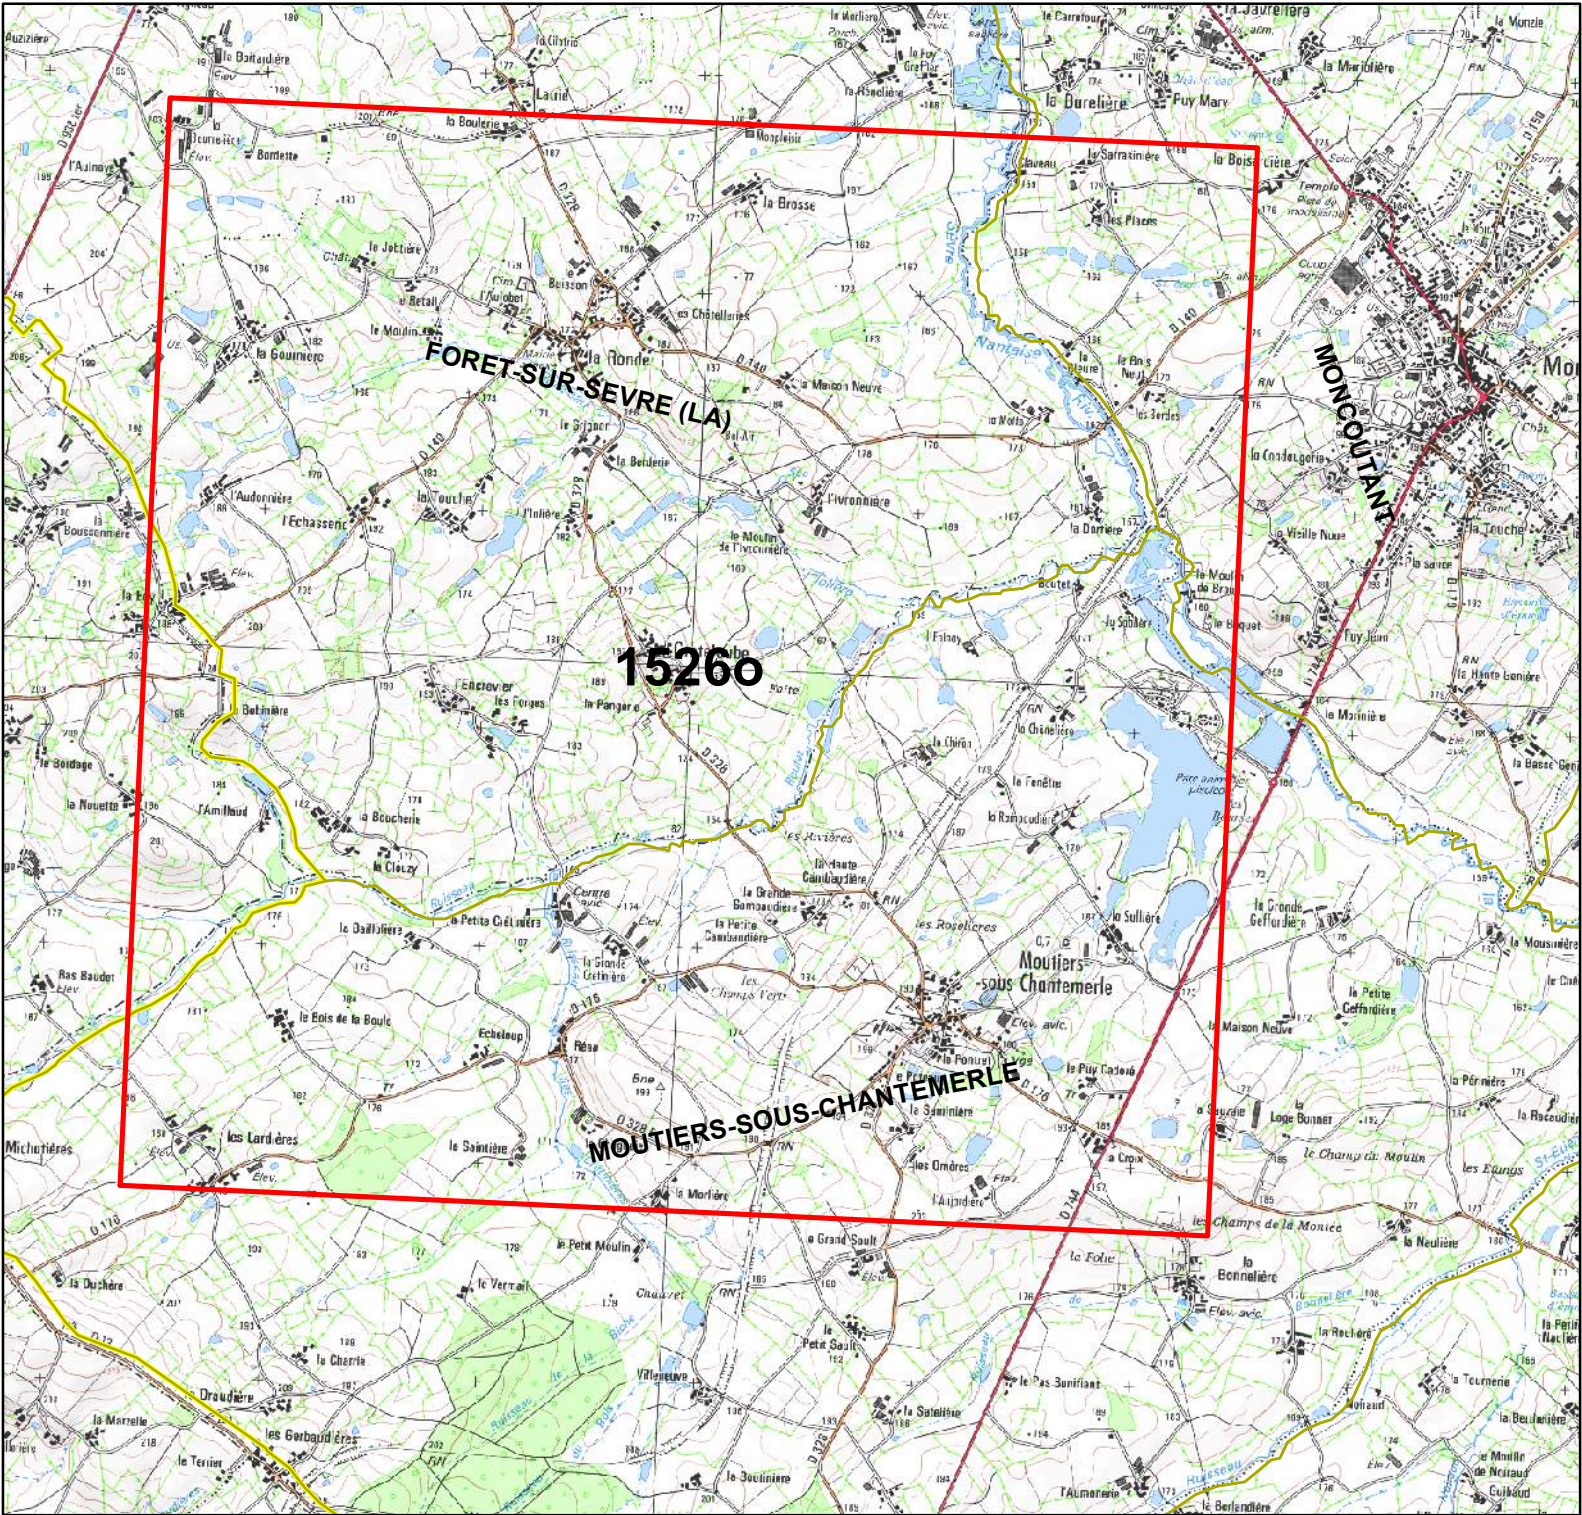

CARRES 79 2016

1 250

Mètres

GRUPE
ORNITHOLOGIQUE
DEUX-SÈVRES